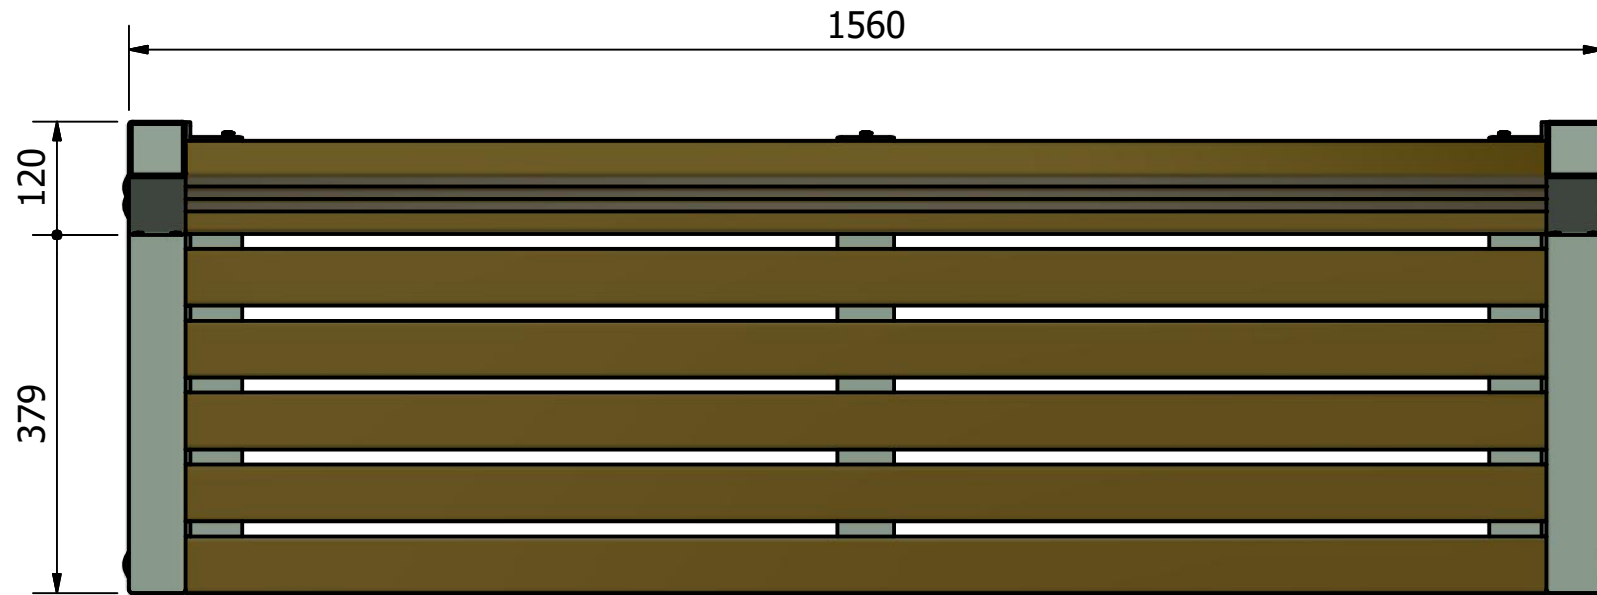

Rev	Datum	Door
-	19-4-2019	RBO
A	25-4-2019	RBO
B	17-7-2019	RBO

 <b>FALCO</b> Falco BV Postbus 18 7670AA Vriezenveen	T +31 (0)546 55 44 44 F +31 (0)546 56 11 15 I www.falco.nl	Artikelcode: <b>31.064.121</b>	Revisie: <b>B</b>
		Toleranties: <b>EN ISO 13920</b> Tekenaar: RBO Getekend: 18-4-2019 Documentnr.: E0053403.dwg B	Norm: <b>EN 1090 EXC 1</b> Maateenheid: mm Schaal: 1 : 8 Blad: 1 / 1