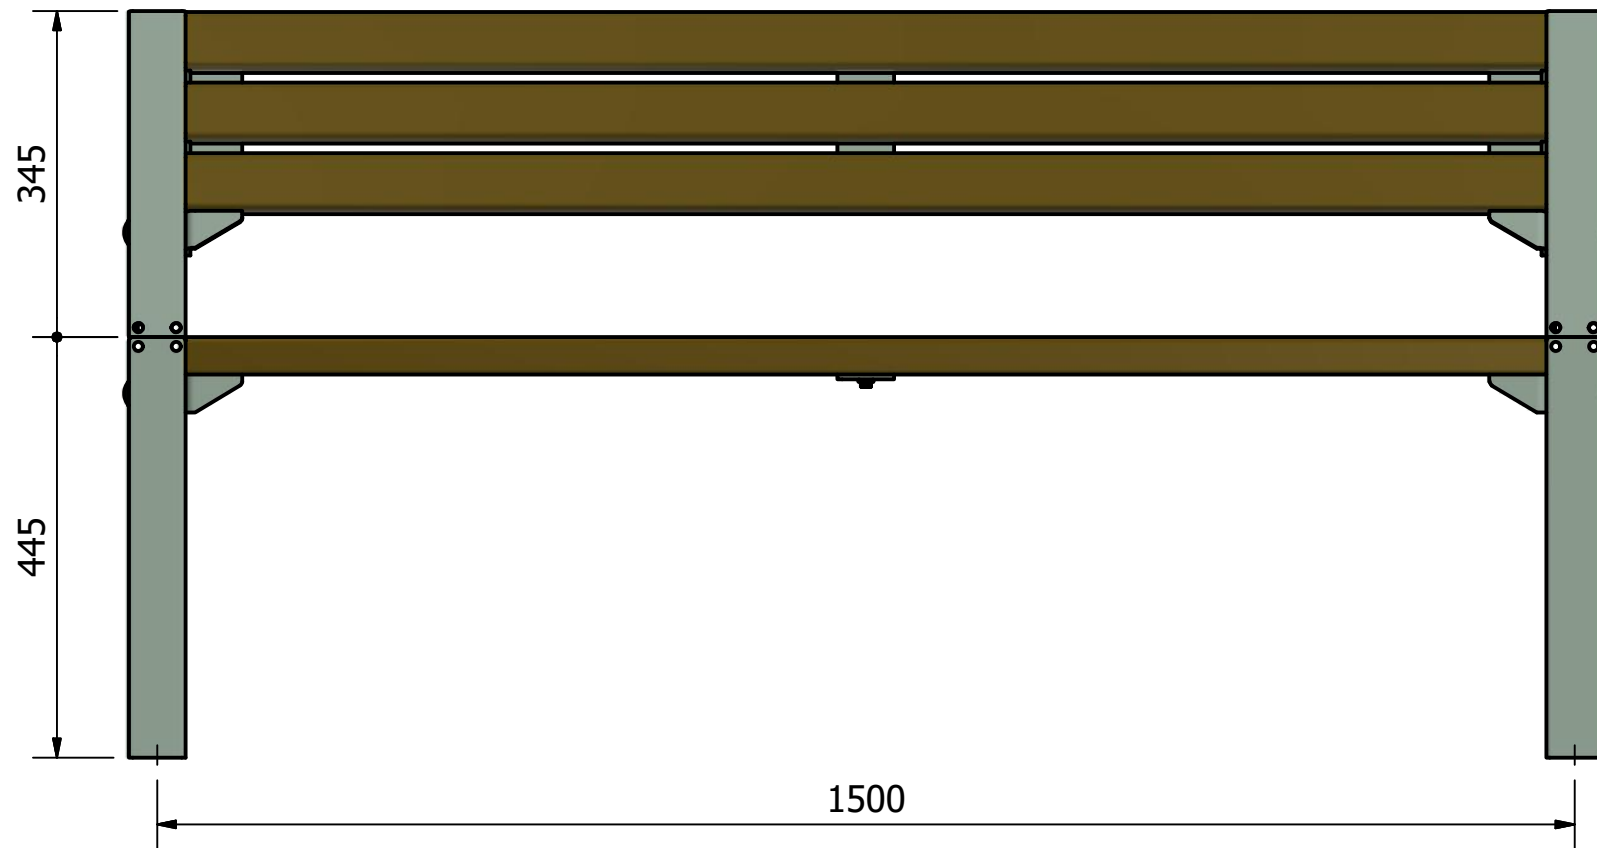

Rev	Datum	Door
-	19-4-2019	RBO
A	25-4-2019	RBO
B	17-7-2019	RBO

 <b>FALCO</b> Falco BV Postbus 18 7670AA Vriezenveen	T +31 (0)546 55 44 44 F +31 (0)546 56 11 15 I www.falco.nl	Artikelcode: <b>31.064.121</b>	Revisie: <b>B</b>
		Toleranties: <b>EN ISO 13920</b> Tekenaar: RBO Getekend: 18-4-2019 Documentnr.: E0053403.dwg B	Norm: <b>EN 1090 EXC 1</b> Maateenheid: mm Schaal: 1 : 8 Blad: 1 / 1