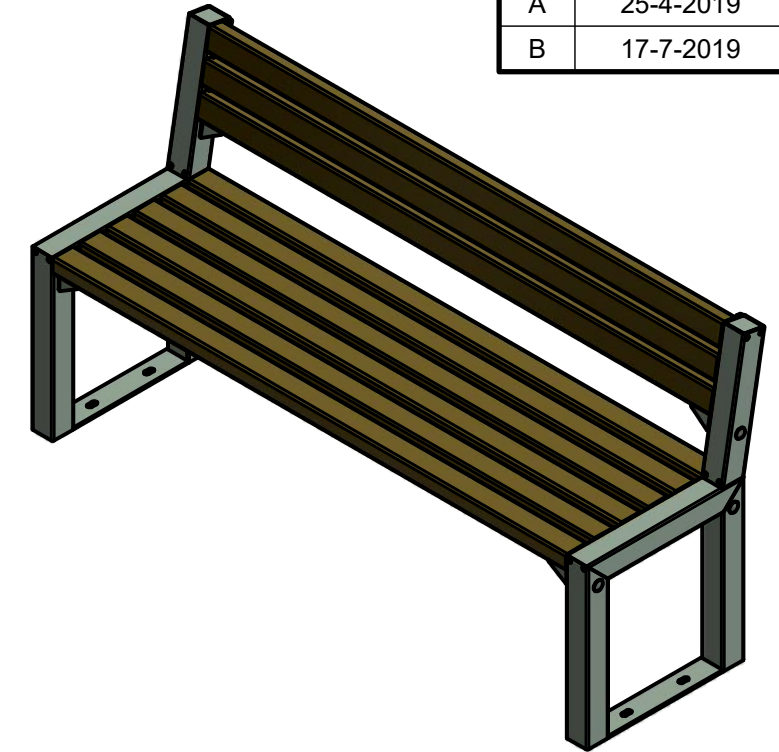

Rev	Datum	Door
-	19-4-2019	RBO
A	25-4-2019	RBO
B	17-7-2019	RBO

 <b>FALCO</b> Falco BV Postbus 18 7670AA Vriezenveen	T +31 (0)546 55 44 44 F +31 (0)546 56 11 15 I www.falco.nl	Artikelcode: <b>31.064.121</b>	Revisie: <b>B</b>
		Toleranties: <b>EN ISO 13920</b> Tekenaar: RBO Getekend: 18-4-2019 Documentnr.: E0053403.dwg B	Norm: <b>EN 1090 EXC 1</b> Maateenheid: mm Schaal: 1 : 8 Blad: 1 / 1