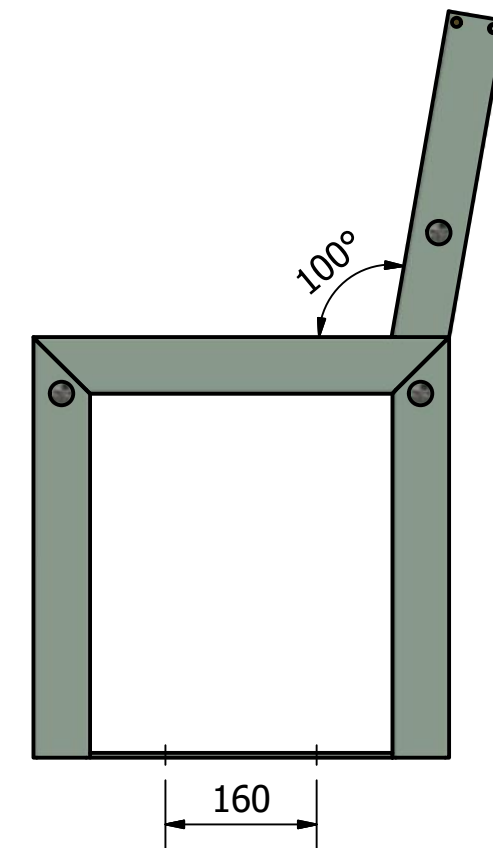

Rev	Datum	Door
-	19-4-2019	RBO
A	25-4-2019	RBO
B	17-7-2019	RBO

 <b>FALCO</b> Falco BV Postbus 18 7670AA Vriezenveen	T +31 (0)546 55 44 44 F +31 (0)546 56 11 15 I www.falco.nl	Artikelcode: <b>31.064.121</b>	Revisie: <b>B</b>
		Toleranties: <b>EN ISO 13920</b> Tekenaar: RBO Getekend: 18-4-2019 Documentnr.: E0053403.dwg B	Norm: <b>EN 1090 EXC 1</b> Maateenheid: mm Schaal: 1 : 8 Blad: 1 / 1