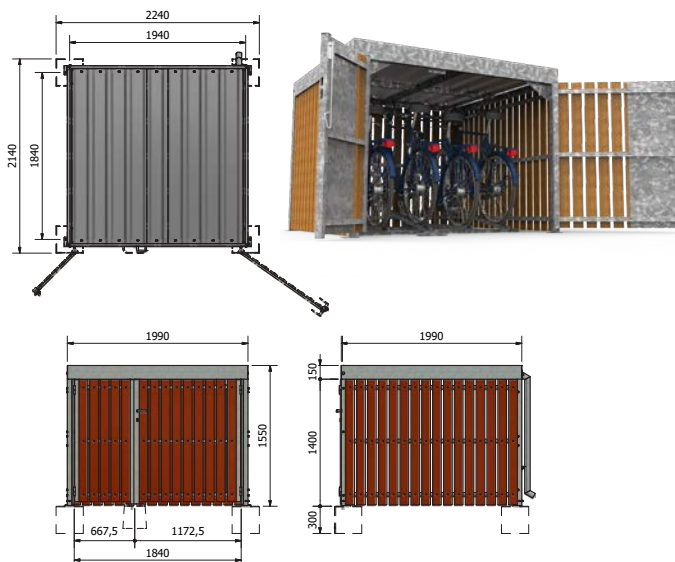

LANG LEVETID | kraftig konstruktion

MODULAR DESIGN | kan forlænges i en uendelighed

KOMBINATIONER | mange mulige beklædninger

FALCOCREA

Vores populære FalcoLok serie har lagt form, stil og karakteristika til en mere kompakt udgave, nemlig FalcoCrea. Som i FalcoLok-serien findes der mange kombinationer i FalcoCrea, fx. vægbeklædning, dimensioner, mulighed for grønt tag, låsesystem og adgang til overdækningen.

Materiale

Tagpladerne på FalcoCrea er standard 1 mm tykke aluzink profil plader. Som standard er væggene beklædt med hårdtræsplanker. FalcoCrea kan lukkes med en dør. Alle døre er udstyret med en europrofilcylinderlås som ekstra sikring af cyklerne.

Varianter

Det er muligt at placere overdækningen som en enkeltsidet eller som dobbeltsidet cykeloverdækning.

Cykelparkering

FalcoCrea kan nemt huse op til 4 cykler. Falco anbefaler FalcoSound cykelparkeringssystemet med en køreskinne. Kontakt venligst vores salgsteam for flere optioner.