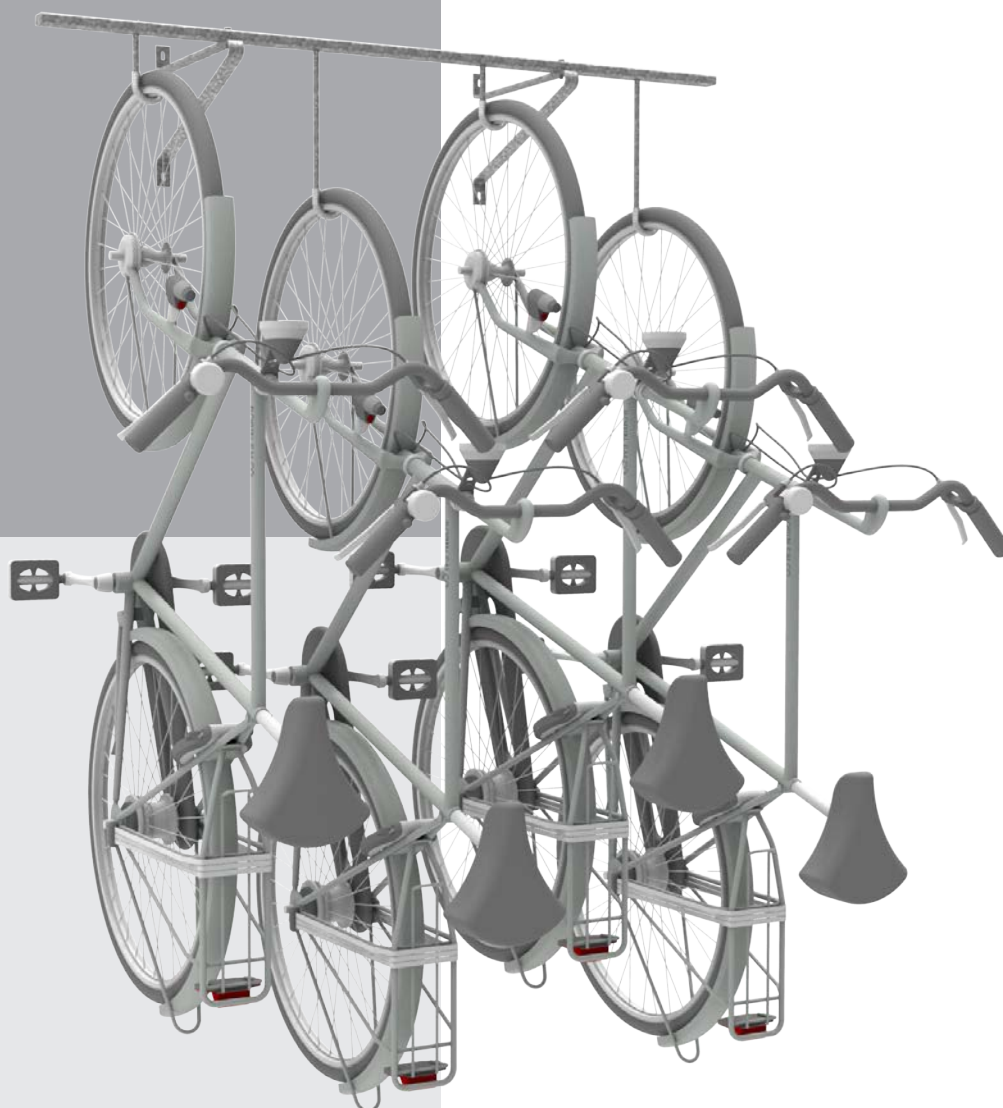

FALCO HOOK

FALCOHOOK

FalcoHook er et simpelt og praktisk cykelparkeringssystem, der er ideelt til områder hvor selve rummet er den største begrænsning eller jordforholdene ikke er understøttende. Cyklen er ophængt sikkert i forhjulet på en beskyttet krog.

PLADSBEVARENDE | Monteret på væg eller loft

BÆREDYGTIG | Fremstillet af 100% genanvendeligt galvaniseret stål

BESKYTTENDE MUFFER | Fremstillet af PVC for at undgå skade på hjulet

FALCOHOOK

Hvert FalcoHook hængende cykelstativ er lavet af fire cykelparkeringspladser i et traditionelt højt/lavt design. Hver plads har en krog fremstillet af 8mm galvaniseret stål.

Det hængende cykelstativ har en totallængde på 1.500 mm med en anbefalet højde på 1.850 mm (fra gulv til den længste cykelkrog). Hver cykelkrog har en 375 mm center-til-center afstand og alle kroge er beklædt med en gennemsigtig PVC beskyttelsesmuffe.

Væg eller loft

FalcoHook kan nemt monteres på en væg ved hjælp af 2 vægbeslag (medfølger). Desuden kan FalcoHook monteres direkte på loftet, hvor der kræves en minimum frihøjde på 2.220 mm. FalcoHook er fremstillet af 100% genanvendeligt varmgalvaniseret stål ifølge BS EN ISO 1461 og kan efter ønske pulverlakeres i én af 192 standard RAL-farver.