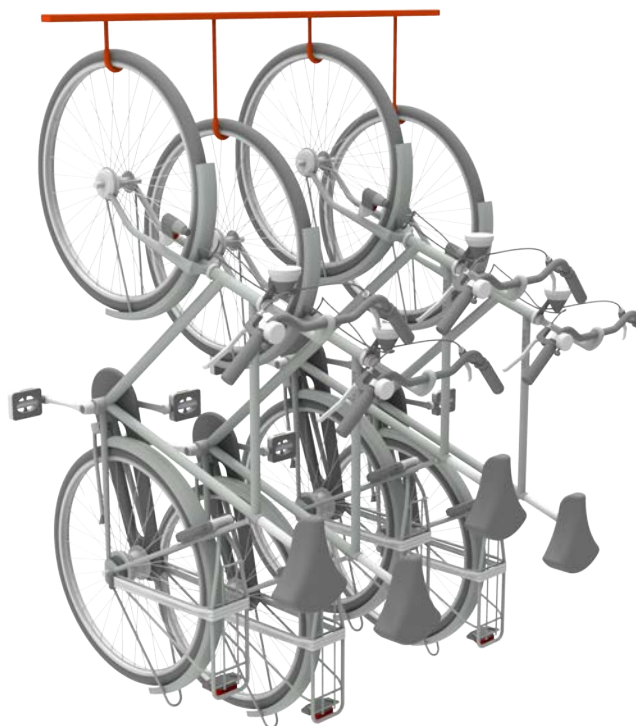

FALCO HOOK

FALCOHOOK

FalcoHook er et simpelt og praktisk cykelparkeringssystem, der er ideelt til områder hvor selve rummet er den største begrænsning eller jordforholdene ikke er understøttende. Cyklen er ophængt sikkert i forhjulet på en beskyttet krog.

PLADSBEVARENDE | Monteret på væg eller loft

BÆREDYGTIG | Fremstillet af 100% genanvendeligt galvaniseret stål

BESKYTTENDE MUFFER | Fremstillet af PVC for at undgå skade på hjulet

FALCOHOOK

Hvert FalcoHook hængende cykelstativ er lavet af fire cykelparkeringspladser i et traditionelt højt/lavt design. Hver plads har en krog fremstillet af 8mm galvaniseret stål.

Det hængende cykelstativ har en totallængde på 1.500 mm med en anbefalet højde på 1.850 mm (fra gulv til den længste cykelkrog). Hver cykelkrog har en 375 mm center-til-center afstand og alle kroge er beklædt med en gennemsigtig PVC beskyttelsesmuffe.

Væg eller loft

FalcoHook kan nemt monteres på en væg ved hjælp af 2 vægbeslag (medfølger). Desuden kan FalcoHook monteres direkte på loftet, hvor der kræves en minimum frihøjde på 2.220 mm. FalcoHook er fremstillet af 100% genanvendeligt varmgalvaniseret stål ifølge BS EN ISO 1461 og kan efter ønske pulverlakeres i én af 192 standard RAL-farver.