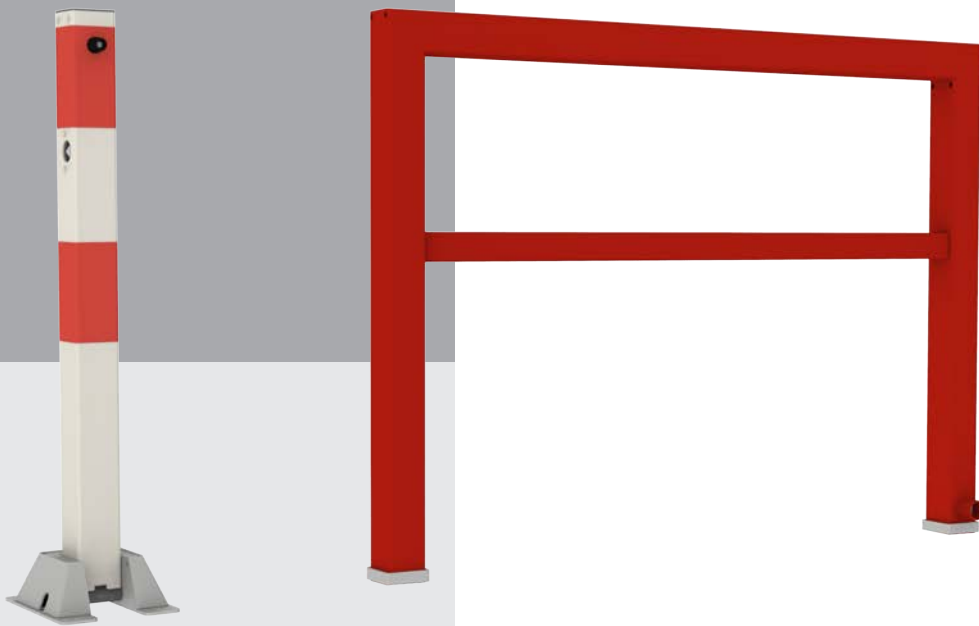

FALCO SENTRY

FALCOSENTRY

Produkterne i FalcoSentry-serien er ideelle til at løse trafikudfordringer. Med de aftagelige FalcoSentry stolper kan du fx. midlertidigt afgrænse et område. Med den aftagelige trafikchikane kan det offentlige område eller park være fleksibel i størrelse! Du kan også vælge faste nedstøbte styrehegn eller FalcoSentry pullterter.

FUNKTIONEL | Ved skoler, SFO, børnehaver og indkøbscentre

BÆREDYGTIG | Fremstillet af 100% genanvendeligt varmtgalvaniseret stål

ADGANG | lukke eller tillade midlertidig adgang

FalcoSentry-produkter er lavet af stål og derfor holdbare. Trafikchikanerne og pullerterne vil holde i årevis.

FALCOSENTRY VIPPEPULLERT

er den ideelle måde at lukke for adgang til veje eller at give midlertidig adgang.

Efter varmgalvanisering af pullerten kan den pulverlakeres i hvid eller rød og forsynes med rød eller hvid reflekterende bånd, hvis det ønskes. Pullerten kan også leveres i ren galvaniseret udgave eller i enhver anden ønsket RAL farve, med eller uden refleks bånd.

FALCOSENTRY NEDSTØBNINGSPULLERT

bruges ofte som afspærring langs fortove, vejkanter, gadehjørner osv. En nedstøbningspullert kan bruges overalt.

Efter varmgalvanisering kan pullerten pulverlakeres i hvid eller rød og forsynes med røde eller hvide refleksstriber, hvis det er nødvendigt.