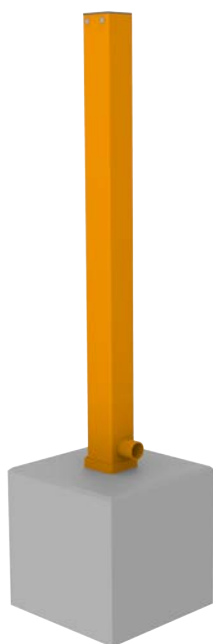

FALCOSENTRY AFTAGELIG PULLERT

er den ideelle afspæringspullert til alle steder,

hvor pullerten hurtigt og nemt skal fjernes med trekantnøgle.

Pullerten kan klikkes tilbage med et let tryk, helt uden trekantnøglen.

Efter varmgalvanisering af pullerten kan den pulverlakeres i hvid eller rød og forsynes med rød eller hvid reflekterende bånd, hvis det ønskes.

Pullerten kan også leveres i ren galvaniseret udgave eller i enhver anden ønsket RAL farve, med eller uden refleks

bånd. .