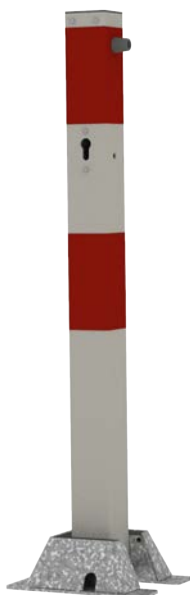

FUNKTIONEL | Ved skoler, SFO, børnehaver og indkøbscentre

BÆREDYGTIG | Fremstillet af 100% genanvendeligt varmtgalvaniseret stål

ADGANG | lukke eller tillade midlertidig adgang

FalcoSentry-produkter er lavet af stål og derfor holdbare. Trafikchikanerne og pullerterne vil holde i årevis.

FALCOSENTRY VIPPEPULLERT

er den ideelle måde at lukke for adgang til veje eller at give midlertidig adgang.

Efter varmgalvanisering af pullerten kan den pulverlakeres i hvid eller rød og forsynes med rød eller hvid reflekterende bånd, hvis det ønskes. Pullerten kan også leveres i ren galvaniseret udgave eller i enhver anden ønsket RAL farve, med eller uden refleks bånd.

Pullertens stålbund er meget solid og stabil. Hængslet i spidsen af pullerten er godt beskyttet for bilhjul. Der er flere låsemuligheder ved vippepullerten:

- trekantnøgle;
- alm. nøgle (Europrofil cylinder med 3 nøgler).

FALCOSENTRY NEDSTØBNINGSPULLERT

bruges ofte som afspærring langs fortove, vejkanter, gadehjørner osv. En nedstøbningspullert kan bruges overalt.

Efter varmgalvanisering kan pullerten pulverlakeres i hvid eller rød og forsynes med røde eller hvide refleksstriber, hvis det er nødvendigt.